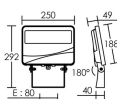

Applications spécifiques :

Mode de montage  
Mur / Sol - surface (étrier)

Recommandations installation:

Câble  
Précâblage H05RN-F 3G1mm<sup>2</sup> 1,5m.

Autres commentaires

SUNSET 3000 K 38 W 25°	h (m)	E <sub>max</sub> (lx)	d (m)
	1	11041	0,44
	3	1227	1,3
	5	442	2,2
	7	225	3,1
	9	136	4,0