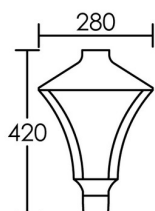

IP65 IK08 850°C

Utilisation	EXTERIEURE
Matière/ Coloris n°1	corps aluminium extrudé
Matière/ Coloris n°2	diffuseur / vasque polycarbonate (PC) cristal / transparent / clair
Orientation du produit	fixe
Nombre et type de source	4 LED COB CITIZEN circuit / module intégré (non démontable)
Douille / Culot	Sans
Puissance nominale/absorbée	24,00 W / 31,00 W
Tension/Fréquence/Intensité	230V 50/60Hz 142mA
Driver / Alimentation	appareillage intégré (non démontable)
LOR (Light Output Ratio)	
Facteur de puissance	0,95
Température de couleur	3000K
IRC / Ra	85 - 89
Faisceau	130°
Flux lumineux total	1 724 lm
Efficacité lumineuse	55,61 lm/W
Température d'utilisation	-20 °C/ +40 °C
Variation	NON
Durée de vie moyenne	30 000 h
Nombre de On / Off	15 000
Poids net:	3460,00 gr
Compatible Minuterie ?	OUI
Compatible Détection ?	OUI

Applications spécifiques :

- *Extérieur résidentiel
- *Balisage

Mode de montage

Sol - sur mât

Recommandations installation:

Mât à commander séparément.

Câble

Précâblage 3m.

Autres commentaires

PAS DE CONE
Reportez-vous
au Plug-in photométrique pour Dialux
disponible sur notre site internet
www.aric-sa.com

EEI (équiv. lampe):