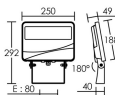

IP65 IK08 850°C

Utilisation	INTERIEURE / EXTERIEURE
Matière/ Coloris n°1	corps aluminium blanc
Matière/ Coloris n°2	verre de protection trempé (non feuilleté)
Orientation du produit	basculant 180°
Nombre et type de source	12 LED SMD XT-E 1 circuit / module intégré (non démontable)
Douille / Culot	Sans
Puissance nominale/absorbée	1 x 38,00 W / 44,00 W
Tension/Fréquence/Intensité	220-230V 50/60Hz 204mA
Driver / Alimentation	Alimentation LED - Courant constant appareillage intégré (non démontable)
LOR (Light Output Ratio)	
Facteur de puissance	0,94
Température de couleur	3000K
IRC / Ra	80 - 84
Faisceau	Elliptique : 50° x 140°
Flux lumineux total	2 800 lm
Efficacité lumineuse	63,64 lm/W
Température d'utilisation	-20 °C/ +40 °C
Variation	NON
Durée de vie moyenne	30 000 h
Nombre de On / Off	15 000
Poids net:	2,30 kg
Compatible Minuterie ?	OUI
Compatible Détection ?	OUI

Applications spécifiques :

Mode de montage
Mur / Sol - surface (étrier)

Recommandations installation:

Câble
Précâblage H05RN-F 3G1mm² 1,5m.

Autres commentaires

PAS DE CONE
Reportez-vous au Plug-in photométrique pour Dialux disponible sur notre site internet
www.aric-sa.com

EEI (équiv. lampe):