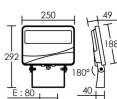

IP65 IK08 850°C

Utilisation	INTERIEURE / EXTERIEURE
Matière/ Coloris n°1	corps aluminium noir
Matière/ Coloris n°2	verre de protection trempé (non feuilleté)
Orientation du produit	basculant 180°
Nombre et type de source	12 LED SMD XT-E 1 circuit / module intégré (non démontable)
Douille / Culot	Sans
Puissance nominale/absorbée	1 x 38,00 W / 44,00 W
Tension/Fréquence/Intensité	220-230V 50/60Hz 204mA
Driver / Alimentation	Alimentation LED - Courant constant appareillage intégré (non démontable)
LOR (Light Output Ratio)	
Facteur de puissance	0,94
Température de couleur	3000K
IRC / Ra	80 - 84
Faisceau	Elliptique : 50° x 140°
Flux lumineux total	2 800 lm
Efficacité lumineuse	63,64 lm/W
Température d'utilisation	-20 °C/ +40 °C
Variation	NON
Durée de vie moyenne	30 000 h
Nombre de On / Off	15 000
Poids net:	2,30 kg
Compatible Minuterie ?	OUI
Compatible Détection ?	OUI

Applications spécifiques :

Mode de montage
Mur / Sol - surface (étrier)

Recommandations installation:

Câble
Précâblage H05RN-F 3G1mm² 1,5m.

Autres commentaires

PAS DE CONE
Reportez-vous au Plug-in photométrique pour Dialux disponible sur notre site internet
www.aric-sa.com

EEI (équiv. lampe):