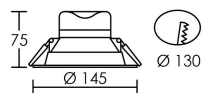

IP20/44 IK02 850°C

Utilisation	INTERIEURE
Matière/ Coloris n°1	corps polycarbonate (PC) blanc
Matière/ Coloris n°2	diffuseur / vasque polycarbonate (PC) opale
Orientation du produit	fixe
Nombre et type de source	25 LED SMD 2835 1 circuit / module intégré (non démontable)
Douille / Culot	Sans
Puissance nominale/absorbée	1 x 12,00 W / 12,20 W
Tension/Fréquence/Intensité	220-240V AC 50/60Hz 61mA
Driver / Alimentation	appareillage intégré (non démontable)
LOR (Light Output Ratio)	100,00
Facteur de puissance	0,92
Température de couleur	4000K
IRC / Ra	80 - 84
Faisceau	90°
Flux lumineux total	1 150 lm
Efficacité lumineuse	94,30 lm/W
Température d'utilisation	-20 °C/ 35 °C
Variation	NON
Durée de vie moyenne	30 000 h
Nombre de On / Off	15 000
Poids net:	203,00 gr
Compatible Minuterie ?	OUI
Compatible Détection ?	OUI

Applications spécifiques :

- *Extérieur protégé
- *Ne convient pas pour l'éclairage d'accentuation.
- *Salle d'eau : autorisé Vol.2

Mode de montage

Ecastré - ne nécessite pas de boîte d'encastrement

Recommandations installation:

Câble

Autres commentaires
Dissipateur thermique aluminium surmoulé.

50334	4000 K	12 W	90°
	h (m)	E_{max} (lx)	d (m)
	1	537	2,00
	2	134	4,0
	2,5	86	5,0

EEI (équiv. lampe): 0.16