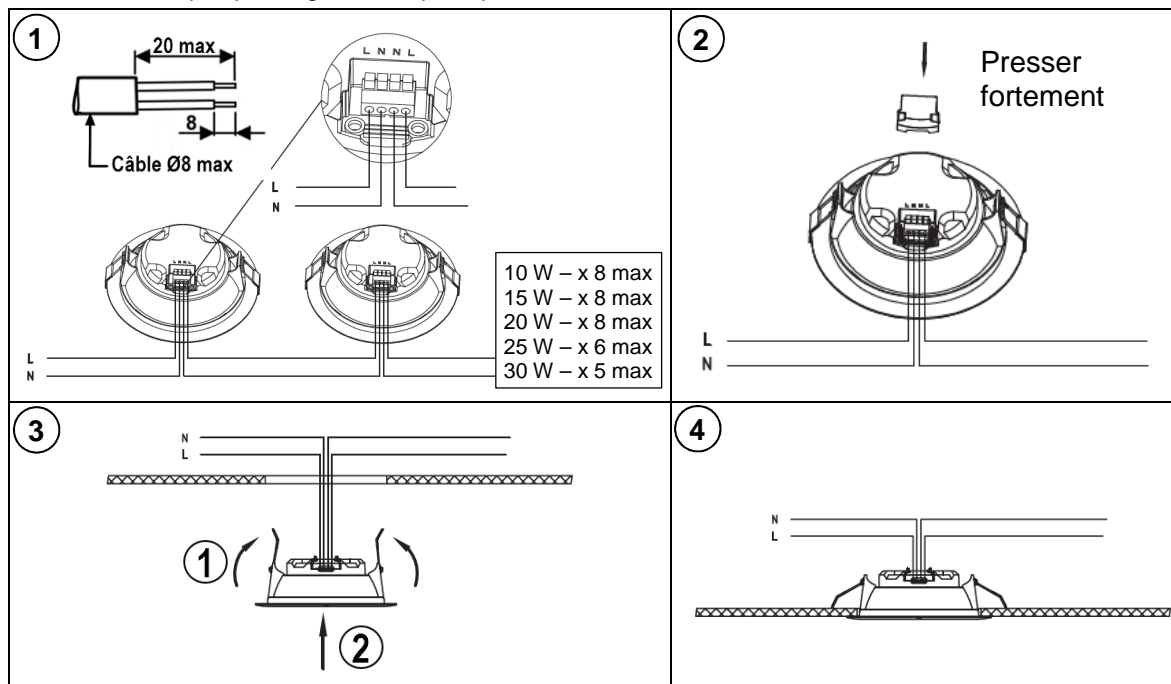

Luminaire pour usage intérieur seulement..

Luminaire encastré ne pouvant pas être recouvert de matériaux isolant (laine de verre, ...).

Luminaire ne convenant pas pour l'éclairage d'accentuation.

Code	Puissance - CCT	Dimensions (mm)				Poids
		L1	L2	H		
50360	10 W – 4000K	Ø120	Ø87	60	Ø90	149 g
50377	15 W – 4000K	Ø180	Ø149	60	Ø160	295 g
50417	15 W – 3000K	Ø180	Ø149	60	Ø160	295 g
50361	20 W – 4000K	Ø 230	Ø193	60	Ø210	430 g
50418	20 W – 3000K	Ø 230	Ø193	60	Ø210	430 g
50362	25 W – 4000K	Ø 230	Ø193	60	Ø210	435 g
50419	25 W – 3000K	Ø 230	Ø193	60	Ø210	435 g
50363	30 W – 4000K	Ø 230	Ø193	60	Ø210	445 g
50420	30 W – 3000K	Ø 230	Ø193	60	Ø210	445 g

ATTENTION : Raccordement au réseau !

Par sécurité il est impératif de couper l'alimentation du réseau avant chaque intervention sur le luminaire

Câblage des luminaires par passage en coupure possible, nombre maximal de luminaire suivant tableau ci-dessous.