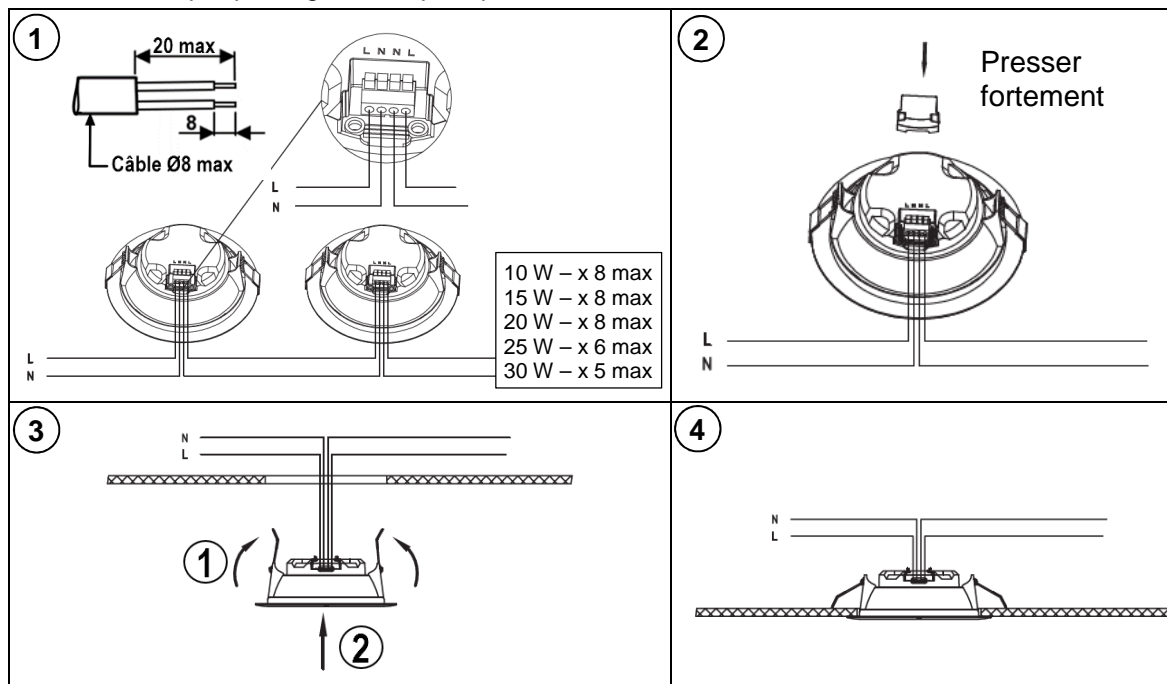

ATTENTION : Raccordement au réseau !

Par sécurité il est impératif de couper l'alimentation du réseau avant chaque intervention sur le luminaire

Câblage des luminaires par passage en coupure possible, nombre maximal de luminaire suivant tableau ci-dessous.