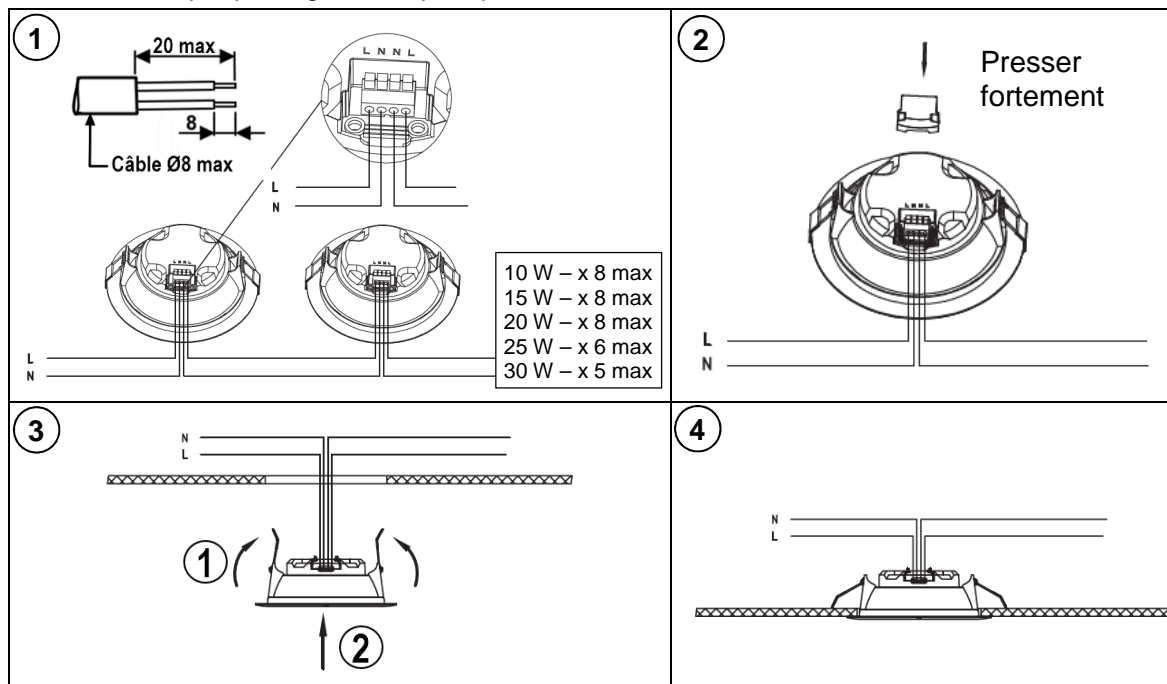

Luminaire pour usage intérieur seulement..

Luminaire encastré ne pouvant pas être recouvert de matériaux isolant (laine de verre, ...).

Luminaire ne convenant pas pour l'éclairage d'accentuation.

Code	Puissance - CCT	Dimensions (mm)				Poids
		L1	L2	H		
50360	10 W – 4000K	Ø120	Ø87	60	Ø90	149 g
50377	15 W – 4000K	Ø180	Ø149	60	Ø160	295 g
50417	15 W – 3000K	Ø180	Ø149	60	Ø160	295 g
50361	20 W – 4000K	Ø 230	Ø193	60	Ø210	430 g
50418	20 W – 3000K	Ø 230	Ø193	60	Ø210	430 g
50362	25 W – 4000K	Ø 230	Ø193	60	Ø210	435 g
50419	25 W – 3000K	Ø 230	Ø193	60	Ø210	435 g
50363	30 W – 4000K	Ø 230	Ø193	60	Ø210	445 g
50420	30 W – 3000K	Ø 230	Ø193	60	Ø210	445 g

ATTENTION : Raccordement au réseau !

Par sécurité il est impératif de couper l'alimentation du réseau avant chaque intervention sur le luminaire

Câblage des luminaires par passage en coupure possible, nombre maximal de luminaire suivant tableau ci-dessous.