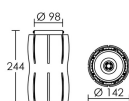

IP20 IK02 850°C

Utilisation	INTERIEURE
Matière/ Coloris n°1	corps aluminium blanc
Matière/ Coloris n°2	support : patère / barre / base acier blanc
Orientation du produit	fixe
Nombre et type de source	1 LED COB CLU038 CITIZEN 1 circuit / module intégré (non démontable)
Douille / Culot	Sans
Puissance nominale/absorbée	1 x 33,00 W / 32,60 W
Tension/Fréquence/Intensité	220-240V AC 50/60Hz 155mA
Driver / Alimentation	Alim. LED - Courant constant 800mA appareillage intégré (non démontable)
LOR (Light Output Ratio)	100,00
Facteur de puissance	0,96
Température de couleur	4000K
IRC / Ra	80 - 84
Faisceau	36°
Flux lumineux total	3 300 lm
Efficacité lumineuse	101,23 lm/W
Température d'utilisation	+10 °C/ +35 °C
Variation	NON
Durée de vie moyenne	50 000 h
Nombre de On / Off	25 000
Poids net:	2005,00 gr
Compatible Minuterie ?	OUI
Compatible Détection ?	OUI

Applications spécifiques :

Mode de montage
Plafond - surface

Recommandations installation:

Câble

Autres commentaires
Réflecteur aluminium métallisé.

h (m)	E_{max} (lx)	d (m)
1	7599	0,65
2	1900	1,3
3	844	1,9
4	475	2,6
5	304	3,2

EEI (équiv. lampe): 0,14