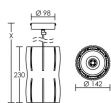

*Le produit Suspension Curves - 33W - 3000K - 3300lm - Avec ampoule - Non dimmable
- Blanc*

est en vente chez Domomat !

IP20 IK02 850°C

Utilisation	INTERIEURE
Matière/ Coloris n°1	corps aluminium blanc
Matière/ Coloris n°2	support : patère / barre / base acier blanc
Orientation du produit	fixe
Nombre et type de source	1 LED COB CLU038 CITIZEN 1 circuit / module intégré (non démontable)
Douille / Culot	Sans
Puissance nominale/absorbée	1 x 33,00 W / 32,60 W
Tension/Fréquence/Intensité	220-240V AC 50/60Hz 155mA
Driver / Alimentation	Alim. LED - Courant constant 800mA appareillage intégré (non démontable)
LOR (Light Output Ratio)	100,00
Facteur de puissance	0,96
Température de couleur	3000K
IRC / Ra	80 - 84
Faisceau	36°
Flux lumineux total	3 300 lm
Efficacité lumineuse	101,23 lm/W
Température d'utilisation	+10 °C/ +35 °C
Variation	NON
Durée de vie moyenne	50 000 h
Nombre de On / Off	25 000
Poids net:	2100,00 gr
Compatible Minuterie ?	OUI
Compatible Détection ?	OUI

Applications spécifiques :

Mode de montage
Suspension

Recommandations installation:
1,5m de câble.
Possibilité de raccourcir le câble par la patère.

Câble

Autres commentaires
Réflecteur aluminium métallisé.

h (m)	E _{max} (lx)	d (m)
1	7599	0,65
2	1900	1,3
3	844	1,9
4	475	2,6
5	304	3,2

EEI (équiv. lampe): 0,14