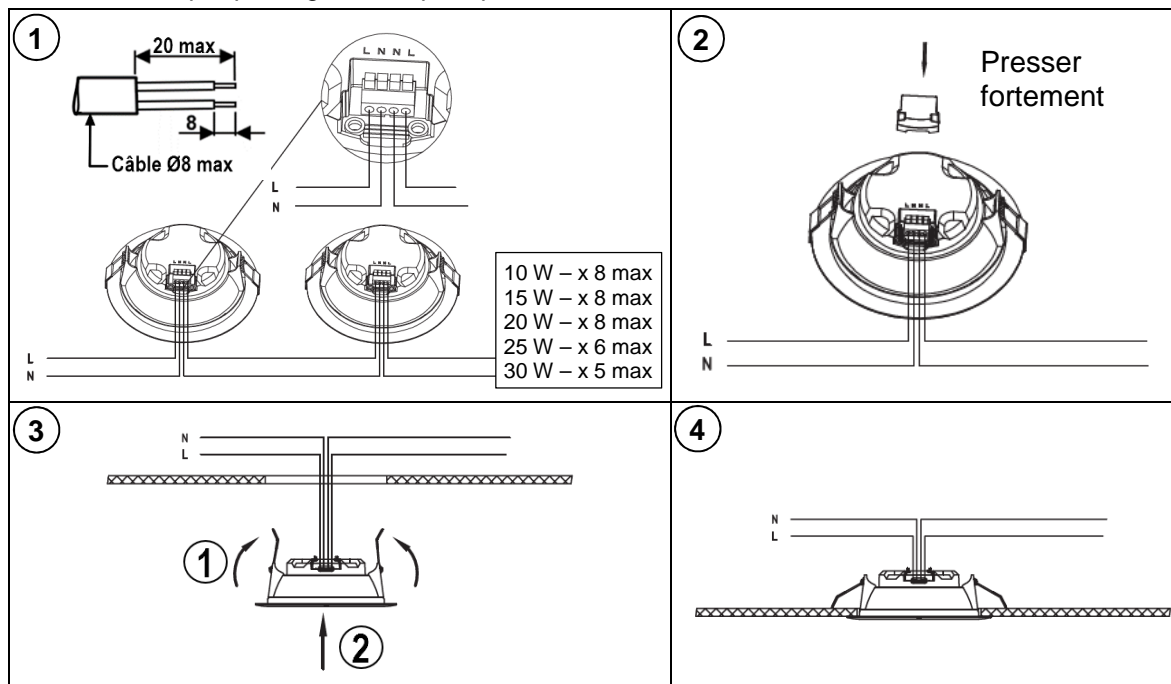

Informations de maintenance :

► **Danger, risque de chocs électriques** : La source lumineuse de ce luminaire n'est pas remplaçable. Lorsque la source lumineuse atteint sa fin de sa vie, le luminaire entier doit être remplacé.

► Produit soumis à la directive DEEE. Il ne doit pas être jeté en poubelle domestique mais rapporté à un centre agréé pour le retraitement des déchets électriques et électroniques.