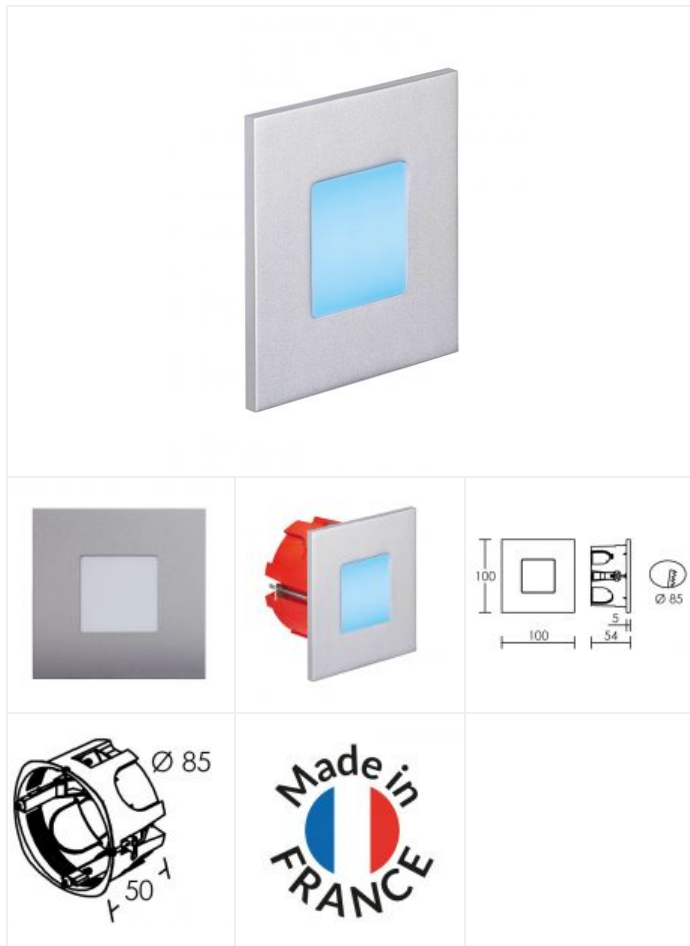

50382 - Aric

**Encastré de mur gris LED BALIZ 2
Aric - 0.9W - LED bleue - IP20**

Réf 50382

52.64€^{TTC*}

Voir le produit : <https://www.domomat.com/46735-encastre-de-mur-gris-led-baliz-2-aric-09w-led-bleue-ip20-aric-50382.html>

*Le produit Encastré de mur gris LED BALIZ 2 Aric - 0.9W - LED bleue - IP20
est en vente chez Domomat !*

BALIZ 2 LED bleu 0,9W gris

Encastré de mur LED IP20 pour balisage, LED et driver intégrés. Boîte d'encastrement fournie.

Code : **50382**

Caractéristiques techniques

Utilisation	intérieure
IP	IP20
IK	IK02
Classe	Classe 2 - double isolation
Résistance au feu	850°C
Mode de montage	Mur - encastré (nécessite une boîte d'encastrement)
Matières / Coloris n°1	corps métal gris
Matières / Coloris n°2	diffuseur / vasque polycarbonate (PC) opale
Orientation du produit	fixe
Nombre et type de source	12 LED SMD 3528 - 1 circuit / module intégré (non démontable)
Douille / Culot	Sans
Puissance nominale / absorbée	1 x 0.92 W / 1.8 W