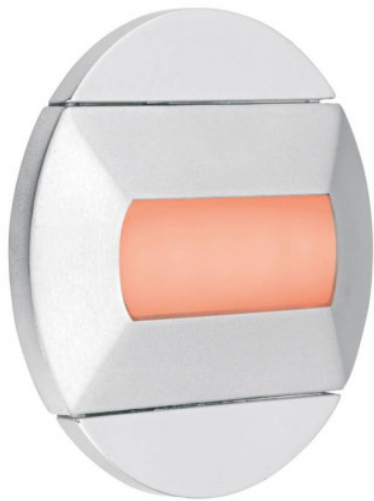

50415 - Aric

**Encastré de mur gris BALIZ 1 Aric -
0,4W - LED Rouge**

Réf 50415

37.68€^{TTC*}

Voir le produit : <https://www.domomat.com/46743-encastre-de-mur-gris-baliz-1-aric-04w-led-rouge-aric-50415.html>

*Le produit Encastré de mur gris BALIZ 1 Aric - 0,4W - LED Rouge
est en vente chez Domomat !*

BALIZ 1 LED rouge 0,4W gris

Encastré de mur LED IP20 pour balisage, LED et driver intégrés. Boîte d'encastrement Ø65mm fournie.

Code : **50415**

Caractéristiques techniques

Utilisation	intérieure
IP	IP20
IK	IK02
Classe	Classe 2 - double isolation
Résistance au feu	850°C
Mode de montage	Mur - encastré (nécessite une boîte d'encastrement)
Matières / Coloris n°1	corps thermoplastique gris
Matières / Coloris n°2	diffuseur / vasque polycarbonate (PC) opale
Orientation du produit	fixe
Nombre et type de source	6 LED SMD 3528 - 1 circuit / module intégré (non démontable)
Douille / Culot	Sans
Puissance nominale / absorbée	1 x 0.46 W / 1.2 W