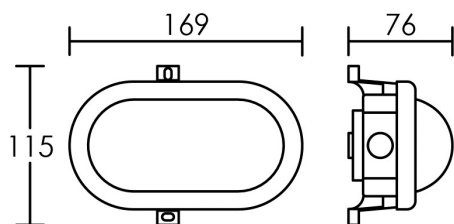

*Le produit Plafonnier applique murale Ecoled - 5.5W - 4000K - Blanc
est en vente chez Domomat !*

ECOLED 5,5 W

220-240V~ 50/60Hz 4000K IP44 IK03

Code	Puissance Nominale (W)	Poids (Kg)
50416	5,5	0,165

INSTRUCTIONS DE MONTAGE