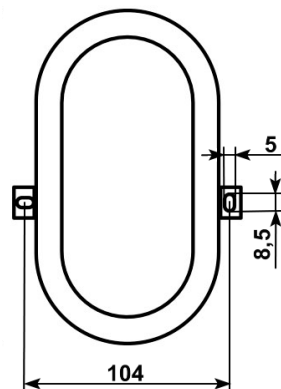

*Le produit Plafonnier applique murale Ecoled - 5.5W - 4000K - Blanc
est en vente chez Domomat !*

ECOLED 5,5 W

220-240V~ 50/60Hz 4000K IP44 IK03

Code	Puissance Nominale (W)	Poids (Kg)
50416	5,5	0,165

INSTRUCTIONS DE MONTAGE