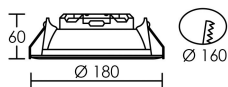

IP20/44 IK03 850°C

Utilisation	INTERIEURE
Matière/ Coloris n°1	corps PBT blanc
Matière/ Coloris n°2	diffuseur / vasque polycarbonate (PC) opale
Orientation du produit	fixe
Nombre et type de source	LED SMD 2835 1 circuit / module intégré (non démontable)
Douille / Culot	Sans
Puissance nominale/absorbée	1 x 15,00 W / 15,20 W
Tension/Fréquence/Intensité	220-240V AC 50/60Hz 73mA
Driver / Alimentation	appareillage intégré (non démontable)
LOR (Light Output Ratio)	100,00
Facteur de puissance	0,95
Température de couleur	3000K
IRC / Ra	80 - 84
Faisceau	110°
Flux lumineux total	1 150 lm
Efficacité lumineuse	75,56 lm/W
Température d'utilisation	+10 °C/ +35 °C
Variation	NON
Durée de vie moyenne	25 000 h
Nombre de On / Off	12 500
Poids net:	295,00 gr
Compatible Minuterie ?	OUI
Compatible Détection ?	OUI

Applications spécifiques :

*Ne convient pas pour l'éclairage d'accentuation.

*Salle d'eau : autorisé Vol.2

Mode de montage

Ecastré - ne nécessite pas de boîte d'encastrement

Recommandations installation:

Connexion sans outil.

Câblage des luminaires par passage en coupure possible, maximum de 8 luminaires.

Câble

Autres commentaires

50417	3000 K	15 W	110°
	h (m)	E_{max} (lx)	d (m)
	1	442	2,86
	2	110	5,7
	2,5	71	7,1

EEI (équiv. lampe):