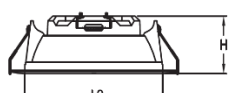

220-240V~ 50/60Hz IK03 850°C