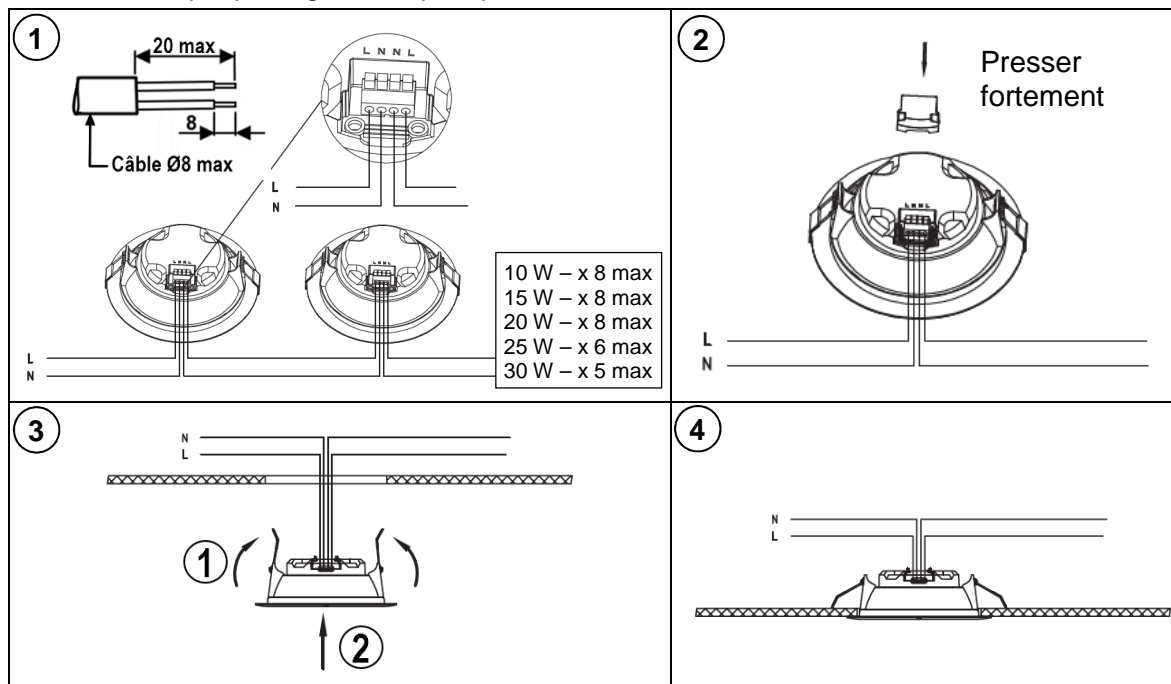

ATTENTION : Raccordement au réseau !

Par sécurité il est impératif de couper l'alimentation du réseau avant chaque intervention sur le luminaire

Câblage des luminaires par passage en coupure possible, nombre maximal de luminaire suivant tableau ci-dessous.