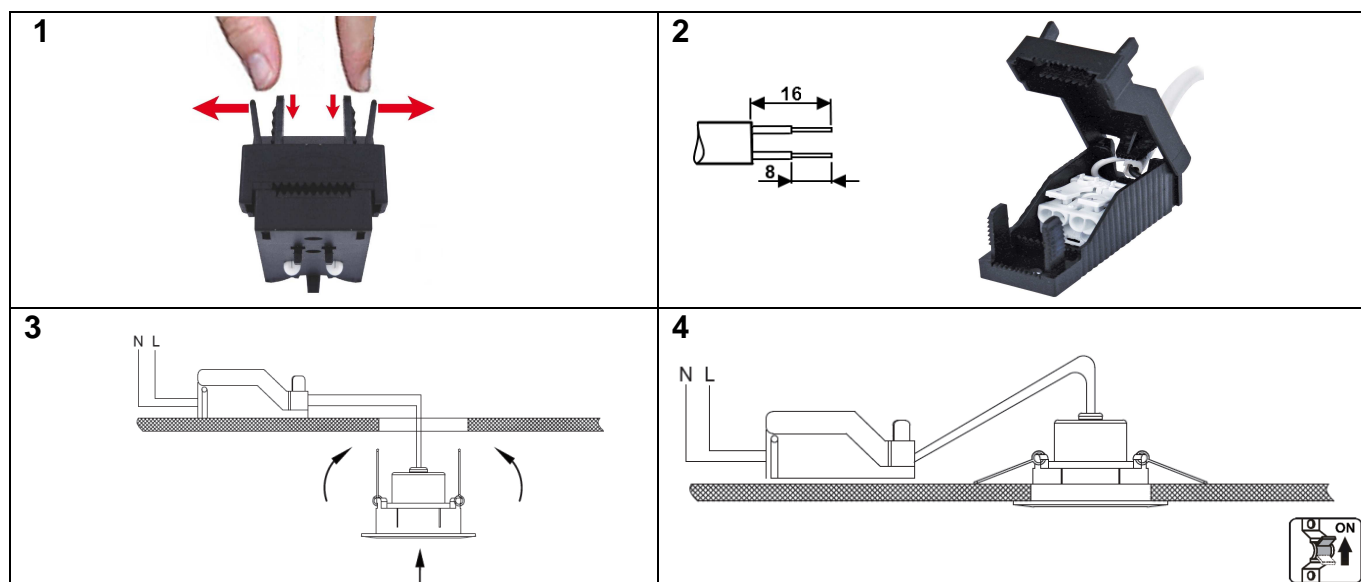

## INSTRUCTIONS DE MONTAGE

La sécurité de l'appareil n'est garantie que si les instructions suivantes sont respectées.

Aptitude l'usage en INTERIEUR dans les conditions normales d'utilisation.

Utiliser un variateur à coupure de phase (début ou fin)

## ATTENTION : Raccordement au réseau !

Par sécurité il est impératif de couper l'alimentation du réseau avant chaque intervention sur le luminaire.

- Pour ouvrir la boîte de raccordement, écartez les grandes languettes vers l'extérieur en même temps que vous poussez vers le bas les petites (cf. photo 1)
- Raccorder le câble au bornier de l'alimentation : phase borne L, neutre borne N et fermer en pressant fortement le couvercle. Vous pouvez alors le monter dans le plafond