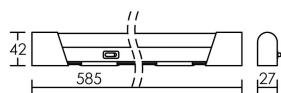

Le produit Réglette Tori LED - 10W - 4000K - IP20 - Aluminium - Non dimmable - Avec ampoule est en vente chez Domomat !

IP20 IK02 650°C

Utilisation	INTERIEURE
Matière/ Coloris n°1	corps aluminium
Matière/ Coloris n°2	diffuseur / vasque polycarbonate (PC)
Orientation du produit	fixe
Nombre et type de source	48 LED SMD 2835 1 circuit / module intégré (non démontable)
Douille / Culot	Sans
Puissance nominale/absorbée	1 x 10,00 W / 9,40 W
Tension/Fréquence/Intensité	220-240V AC 50/60Hz 76mA
Driver / Alimentation	appareillage intégré (non démontable)
LOR (Light Output Ratio)	100,00
Facteur de puissance	0,56
Température de couleur	4000K
IRC / Ra	80 - 84
Faisceau	140°
Flux lumineux total	900 lm
Efficacité lumineuse	96,00 lm/W
Température d'utilisation	+10 °C/ +35 °C
Variation	NON
Durée de vie moyenne	25 000 h
Nombre de On / Off	15 000
Poids net:	220,00 gr
Compatible Minuterie ?	OUI
Compatible Détection ?	OUI

Applications spécifiques :
*Meuble / Vitrine

Mode de montage
Mur - surface

Recommandations installation:

Câble

Autres commentaires
Avec interrupteur.

APPAREIL / LAMPE
A FLUX NON DIRIGE
PAS DE CONE

EEL (équiv. lampe): 0.13