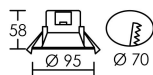

IP20/44 IK02 650°C

Utilisation	INTERIEURE
Matière/ Coloris n°1	corps plastique blanc
Matière/ Coloris n°2	diffuseur / vasque polycarbonate (PC) opale
Orientation du produit	fixe
Nombre et type de source	12 LED SMD 2835 SANAN 1 circuit / module intégré (non démontable)
Douille / Culot	Sans
Puissance nominale/absorbée	1 x 7,00 W / 7,00 W
Tension/Fréquence/Intensité	220-240V AC 50/60Hz 62mA
Driver / Alimentation	appareillage intégré (non démontable)
LOR (Light Output Ratio)	100,00
Facteur de puissance	0,51
Température de couleur	3000K
IRC / Ra	80 - 84
Faisceau	90°
Flux lumineux total	630 lm
Efficacité lumineuse	90,00 lm/W
Température d'utilisation	-20 °C/ +35 °C
Variation	NON
Durée de vie moyenne	30 000 h
Nombre de On / Off	15 000
Poids net:	115,00 gr
Compatible Minuterie ?	OUI
Compatible Détection ?	OUI

Applications spécifiques :

- *Extérieur protégé
- *Ne convient pas pour l'éclairage d'accentuation.
- *Salle d'eau : autorisé Vol.1

Mode de montage

Encastré - ne nécessite pas de boîte d'encastrement

Recommandations installation:

Câble

Autres commentaires

Dissipateur thermique aluminium

50518	3000K	7W	90°
	h (m)	E_{max} (lx)	d (m)
	1	284	2,00
	2	71	4,0
	2,5	45	5,0

EEI (équiv. lampe): 0,13