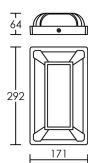

Applications spécifiques :

- *Décoratif
- *Extérieur résidentiel

Mode de montage

Mur/Plafond - surface

Recommandations installation:

Câble

Autres commentaires

EEI (équiv. lampe):