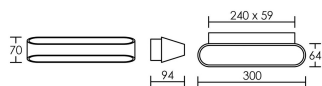

*Le produit Applique murale Palace - 18W - 3000K - 1100lm - Dimmable - Avec ampoule  
- Blanc*

*est en vente chez Domomat !*

IP20 IK02 650°C

Utilisation	INTERIEURE
Matière/ Coloris n°1	corps aluminium blanc
Matière/ Coloris n°2	dissipateur aluminium
Orientation du produit	fixe
Nombre et type de source	LED Sharp BGE-HED 2 circuit / module intégré (non démontable)
Douille / Culot	Sans
Puissance nominale/absorbée	2 x 9,00 W / 18,00 W
Tension/Fréquence/Intensité	220-240V AC 50/60Hz 83mA
Driver / Alimentation	Alim. LED - Courant constant 500mA appareillage intégré (démontable)
LOR (Light Output Ratio)	100,00
Facteur de puissance	0,96
Température de couleur	3000K
IRC / Ra	90 - 95
Faisceau	
Flux lumineux total	1 100 lm
Efficacité lumineuse	61,00 lm/W
Température d'utilisation	-20 °C/ 35 °C
Variation	OUI - variation par coupure de phase (début et fin de phase)
Durée de vie moyenne	30 000 h
Nombre de On / Off	
Poids net:	0,98 kg
Compatible Minuterie ?	NON
Compatible Détection ?	NON

Applications spécifiques :  
\*Décoratif

Mode de montage  
Mur - surface

Recommandations installation:  
Entraxe fixation 135 mm  
Vis et cheville de fixation fournie

Câble

Autres commentaires

EEI (équiv. lampe):