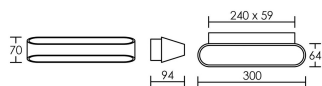

*Le produit Applique murale Palace - 18W - 3000K - 1100lm - Dimmable - Avec ampoule  
- Alu*

*est en vente chez Domomat !*

IP20 IK02 650°C

Utilisation	INTERIEURE
Matière/ Coloris n°1	corps aluminium
Matière/ Coloris n°2	dissipateur aluminium
Orientation du produit	fixe
Nombre et type de source	LED Sharp BGE-HED 2 circuit / module intégré (non démontable)
Douille / Culot	Sans
Puissance nominale/absorbée	2 x 9,00 W / 18,00 W
Tension/Fréquence/Intensité	220-240V AC 50/60Hz 83mA
Driver / Alimentation	Alim. LED - Courant constant 500mA appareillage intégré (démontable)
LOR (Light Output Ratio)	100,00
Facteur de puissance	0,96
Température de couleur	3000K
IRC / Ra	90 - 95
Faisceau	
Flux lumineux total	1 100 lm
Efficacité lumineuse	61,00 lm/W
Température d'utilisation	-20 °C/ 35 °C
Variation	OUI - variation par coupure de phase (début et fin de phase)
Durée de vie moyenne	30 000 h
Nombre de On / Off	
Poids net:	0,98 kg
Compatible Minuterie ?	NON
Compatible Détection ?	NON

Applications spécifiques :  
\*Décoratif

Mode de montage  
Mur - surface

Recommandations installation:  
Entraxe fixation 135 mm  
Vis et cheville de fixation fournie

Câble

Autres commentaires

EEI (équiv. lampe):