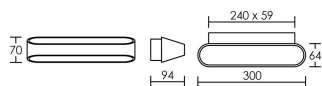

*Le produit Applique murale Palace - 18W - 3000K - 1100lm - Dimmable - Avec ampoule
- Noir et Or
est en vente chez Domomat !*

IP20 IK02 650°C

Utilisation	INTERIEURE
Matière/ Coloris n°1	corps aluminium noir / doré
Matière/ Coloris n°2	dissipateur aluminium
Orientation du produit	fixe
Nombre et type de source	LED Sharp BGE-HED 2 circuit / module intégré (non démontable)
Douille / Culot	Sans
Puissance nominale/absorbée	2 x 9,00 W / 18,00 W
Tension/Fréquence/Intensité	220-240V AC 50/60Hz 83mA
Driver / Alimentation	Alim. LED - Courant constant 500mA appareillage intégré (démontable)
LOR (Light Output Ratio)	100,00
Facteur de puissance	0,96
Température de couleur	3000K
IRC / Ra	90 - 95
Faisceau	
Flux lumineux total	1 100 lm
Efficacité lumineuse	61,00 lm/W
Température d'utilisation	-20 °C/ 35 °C
Variation	OUI - variation par coupure de phase (début et fin de phase)
Durée de vie moyenne	30 000 h
Nombre de On / Off	
Poids net:	0,98 kg
Compatible Minuterie ?	NON
Compatible Détection ?	NON

Applications spécifiques :
*Décoratif

Mode de montage
Mur - surface

Recommandations installation:
Entraxe fixation 135 mm
Vis et cheville de fixation fournie

Câble

Autres commentaires

EEI (équiv. lampe):