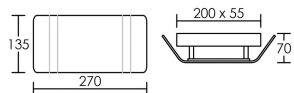

EEI (équiv. lampe): 0,26