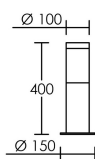

EEI (équiv. lampe):