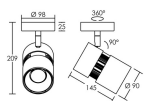

*Le produit Spot NINETY sur patère - 30W - 3000°K - 3000lm - Non dimmable - Blanc  
est en vente chez Domomat !*

IP20 IK05 850°C

Utilisation	INTERIEURE
Matière/ Coloris n°1	corps aluminium blanc 9003 mat
Matière/ Coloris n°2	
Orientation du produit	orientable et basculant 360° / 90°
Nombre et type de source	LED Acrich2.5 SEOUL 1 circuit / module intégré (non démontable)
Douille / Culot	Sans
Puissance nominale/absorbée	1 x 30,00 W / 30,50 W
Tension/Fréquence/Intensité	230V AC 50/60Hz 135mA
Driver / Alimentation	DOB (Driver On Board) appareillage intégré (non démontable)
LOR (Light Output Ratio)	100,00
Facteur de puissance	0,99
Température de couleur	3000K
IRC / Ra	80 - 84
Faisceau	70°
Flux lumineux total	3 000 lm
Efficacité lumineuse	98,40 lm/W
Température d'utilisation	-10 °C/ +35 °C
Variation	NON
Durée de vie moyenne	50 000 h
Nombre de On / Off	25 000
Poids net:	0,00
Compatible Minuterie ?	OUI
Compatible Détection ?	OUI

Applications spécifiques :

Mode de montage  
Mur - surface (patère)

Recommandations installation:

Câble

Autres commentaires  
Protection contre les surtensions : 1Kv

NINETY	3/4000K	30 W	70°
	h (m)	E <sub>max</sub> (lx)	d (m)
	1	2294	1,40
	2	574	2,8
	3	255	4,2