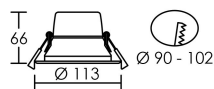

IP20 IK02 650°C

Utilisation	INTERIEURE
Matière/ Coloris n°1	corps aluminium blanc
Matière/ Coloris n°2	réflecteur aluminium
Orientation du produit	fixe
Nombre et type de source	21 LED SMD 2835 1 circuit / module intégré (non démontable)
Douille / Culot	Sans
Puissance nominale/absorbée	1 x 10,00 W / 10,40 W
Tension/Fréquence/Intensité	220-240V AC 50/60Hz 50mA
Driver / Alimentation	Alim. LED - Courant constant 350mA appareillage fourni (séparé)
LOR (Light Output Ratio)	100,00
Facteur de puissance	0,94
Température de couleur	3000K
IRC / Ra	80 - 84
Faisceau	50°
Flux lumineux total	900 lm
Efficacité lumineuse	86,50 lm/W
Température d'utilisation	-20 °C/ +35 °C
Variation	OUI - variation par coupure de phase
Durée de vie moyenne	35 000 h
Nombre de On / Off	25 000
Poids net:	220,00 gr
Compatible Minuterie ?	OUI
Compatible Détection ?	OUI

Applications spécifiques :
*Ne convient pas pour l'éclairage d'accentuation.

Mode de montage
Encastré - ne nécessite pas de boîte d'encastrement

Recommandations installation:

Câble

Autres commentaires

50600	3000K	10 W	50°
	h (m)	E_{max} (lx)	d (m)
	1	1284	0,93
	2	321	1,9
	3	143	2,8

EEI (équiv. lampe): 0,15