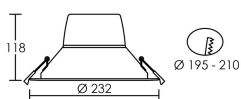

*Le produit Spot LED encastré Riva - 28W - 4000°K - 2500lm - Rond - Lames ressorts -
Dimmable - Blanc
est en vente chez Domomat !*

IP20 IK02 650°C

Utilisation	INTERIEURE
Matière/ Coloris n°1	corps aluminium blanc
Matière/ Coloris n°2	réflecteur aluminium
Orientation du produit	fixe
Nombre et type de source	44 LED SMD 2835 1 circuit / module intégré (non démontable)
Douille / Culot	Sans
Puissance nominale/absorbée	1 x 28,00 W / 27,10 W
Tension/Fréquence/Intensité	220-240V AC 50/60Hz 127mA
Driver / Alimentation	Alim. LED - Courant constant 700mA appareillage fourni (séparé)
LOR (Light Output Ratio)	100,00
Facteur de puissance	0,97
Température de couleur	3000K
IRC / Ra	80 - 84
Faisceau	55°
Flux lumineux total	2 400 lm
Efficacité lumineuse	88,60 lm/W
Température d'utilisation	-20 °C/ +35 °C
Variation	OUI - variation par coupure de phase
Durée de vie moyenne	35 000 h
Nombre de On / Off	25 000
Poids net:	490,00 gr
Compatible Minuterie ?	OUI
Compatible Détection ?	OUI

Applications spécifiques :
*Ne convient pas pour l'éclairage d'accentuation.

Mode de montage
Encastré - ne nécessite pas de boîte d'encastrement

Recommandations installation:

Câble

Autres commentaires

50602	3000K	28 W	55°
	h (m)	E _{max} (lx)	d (m)
	1	2642	1,04
	2	661	2,1
	3	294	3,1