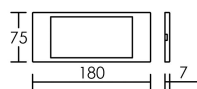

IP20 IK02 850°C

Utilisation	INTERIEURE
Matière/ Coloris n°1	corps polycarbonate (PC) gris
Matière/ Coloris n°2	diffuseur / vasque plastique cristal / transparent / clair
Orientation du produit	fixe
Nombre et type de source	28 LED SMD 1 circuit / module intégré (non démontable)
Douille / Culot	Sans
Puissance nominale/absorbée	1 x 3,50 W / 3,80 W
Tension/Fréquence/Intensité	24V DC 145mA
Driver / Alimentation	Alim. LED - Tension constante 24V appareillage non fourni
LOR (Light Output Ratio)	100,00
Facteur de puissance	
Température de couleur	3000K
IRC / Ra	80 - 84
Faisceau	100°
Flux lumineux total	300 lm
Efficacité lumineuse	78,95 lm/W
Température d'utilisation	-20 °C/ +35 °C
Variation	OUI - variateur intégré (interrupteur sensitif)
Durée de vie moyenne	35 000 h
Nombre de On / Off	15 000
Poids net:	0,13 kg
Compatible Minuterie ?	NON
Compatible Détection ?	NON

Applications spécifiques :
*Meuble / Vitrine

Mode de montage
Mur - surface

Recommandations installation:

Câble
Câble d'entrée du spot (esclave) de 2m

Autres commentaires
Le spot seul est un spot esclave.

SENSO	3000K	3,5 W	100°
	h (m)	E_{max} (lx)	d (m)
	1	116	2,38
	2	29	4,8
	3	13	7,2

EEI (équiv. lampe):