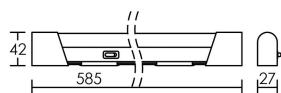

EEI (équiv. lampe): 0,14