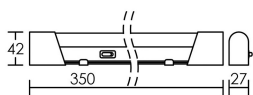

EEI (équiv. lampe): 0,14