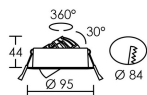

IP20/44 IK02 850°C

Utilisation	INTERIEURE
Matière/ Coloris n°1	anneau / collerette / face aluminium blanc 9003 brillant (glossy 50%)
Matière/ Coloris n°2	corps aluminium blanc
Orientation du produit	orientable et basculant 360° / 30°
Nombre et type de source	1 LED COB CXB1507 CREE 1 circuit / module intégré (non démontable)
Douille / Culot	Sans
Puissance nominale/absorbée	1 x 8,00 W / 8,10 W
Tension/Fréquence/Intensité	220-240V AC 50/60Hz 400mA
Driver / Alimentation	Alim. LED - Courant constant 200mA appareillage fourni (séparé)
LOR (Light Output Ratio)	100,00
Facteur de puissance	0,90
Température de couleur	3000K
IRC / Ra	80 - 84
Faisceau	47°
Flux lumineux total	630 lm
Efficacité lumineuse	78,00 lm/W
Température d'utilisation	-10 °C/ +40 °C
Variation	OUI - variation par coupure de fin de phase
Durée de vie moyenne	40 000 h
Nombre de On / Off	
Poids net:	310,00 gr
Compatible Minuterie ?	OUI
Compatible Détection ?	OUI

Applications spécifiques :
*Salle d'eau : autorisé Vol.2

Mode de montage
Encastré - ne nécessite pas de boîte d'encastrement

Recommandations installation:
Recouvrable Isolant Rouleau

Câble
câble de 29cm entre le produit et l'alimentation

Autres commentaires
Support Led en Aluminium. Connexion sans outil.

50635	3000K	8W	47°
	h (m)	E_{max} (lx)	d (m)
	1	786	0,87
	2	197	1,7
	2,5	126	2,2

EEI (équiv. lampe): 0,15