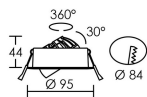

IP20/44 IK02 850°C

Utilisation	INTERIEURE
Matière/ Coloris n°1	anneau / collerette / face aluminium nickel
Matière/ Coloris n°2	corps aluminium blanc
Orientation du produit	orientable et basculant 360° / 30°
Nombre et type de source	1 LED COB CXB1507 CREE 1 circuit / module intégré (non démontable)
Douille / Culot	Sans
Puissance nominale/absorbée	1 x 8,00 W / 8,10 W
Tension/Fréquence/Intensité	220-240V AC 50/60Hz 400mA
Driver / Alimentation	Alim. LED - Courant constant 200mA appareillage fourni (séparé)
LOR (Light Output Ratio)	100,00
Facteur de puissance	0,90
Température de couleur	3000K
IRC / Ra	80 - 84
Faisceau	47°
Flux lumineux total	630 lm
Efficacité lumineuse	78,00 lm/W
Température d'utilisation	-10 °C/ +40 °C
Variation	OUI - variation par coupure de fin de phase
Durée de vie moyenne	40 000 h
Nombre de On / Off	
Poids net:	310,00 gr
Compatible Minuterie ?	OUI
Compatible Détection ?	OUI

Applications spécifiques :
*Salle d'eau : autorisé Vol.2

Mode de montage
Encastré - ne nécessite pas de boîte d'encastrement

Recommandations installation:
Recouvrable Isolant Rouleau

Câble
câble de 29cm entre le produit et l'alimentation

Autres commentaires
Support Led en Aluminium. Connexion sans outil.

50637	3000K	8W	47°
	h (m)	E_{max} (lx)	d (m)
	1	786	0,87
	2	197	1,7
	2,5	126	2,2

EEI (équiv. lampe): 0,15