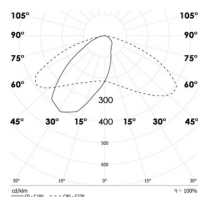

EEI (équiv. lampe): 0,19