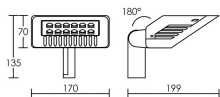

EEI (équiv. lampe): 0,19