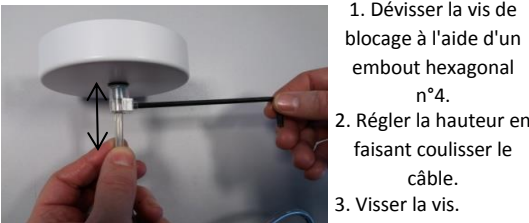

▶ Montage sur patère en plafond uniquement :

▶ Réglage de la hauteur (suspension)

▶ Montage sur rail 3 allumages

Informations de maintenance :

- ▶ **Danger, risque de chocs électriques :** la source lumineuse (LED) contenue dans ce luminaire ne peut pas être changée par l'utilisateur. Elle ne doit être remplacée que par le fabricant ARIC ou son agent de maintenance ou une personne de qualification équivalente.
- ▶ Produit soumis à la directive DEEE. Il ne doit pas être jeté en poubelle domestique mais rapporté à un centre agréé pour le retraitement des déchets électriques et électroniques.