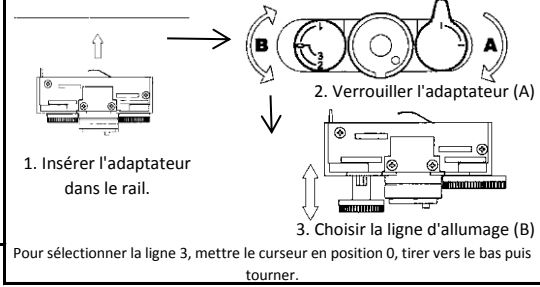

▶ Montage sur rail 3 allumages

Informations de maintenance :

- **Danger, risque de chocs électriques :** la source lumineuse (LED) contenue dans ce luminaire ne peut pas être changée par l'utilisateur. Elle ne doit être remplacée que par le fabricant ARIC ou son agent de maintenance ou une personne de qualification équivalente.
- Produit soumis à la directive DEEE. Il ne doit pas être jeté en poubelle domestique mais rapporté à un centre agréé pour le retraitement des déchets électriques et électroniques.