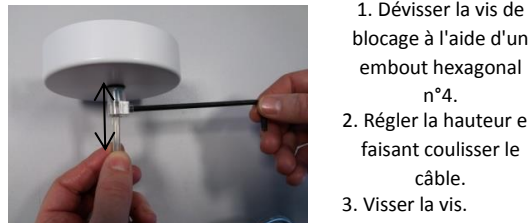

▶ Réglage de la hauteur (suspension)