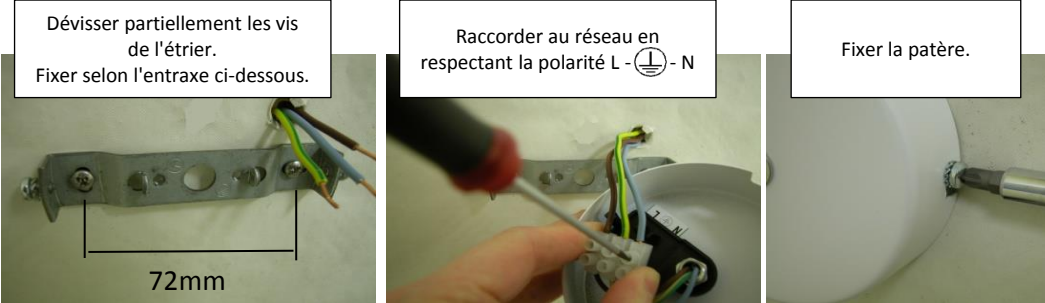

▶ Montage sur patère en plafond uniquement :

La sécurité de l'appareil n'est garantie que si les instructions ci-dessous sont respectées:

- ATTENTION ! Par sécurité, il est nécessaire de couper le circuit d'alimentation au réseau avant chaque intervention sur l'appareil.
- L'installation doit être réalisée par un professionnel, en respectant les instructions de montage et les règles d'installation électrique, suivant la norme NF C15-100.