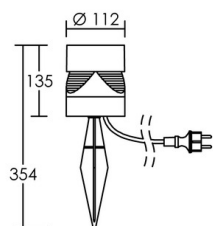

IP44/IP66 IK07 850°C

Utilisation	EXTERIEURE
Matière/ Coloris n°1	corps aluminium noir
Matière/ Coloris n°2	diffuseur / vasque polycarbonate (PC)
Orientation du produit	fixe
Nombre et type de source	3 LED circuit / module intégré (non démontable)
Douille / Culot	Sans
Puissance nominale/absorbée	3,60 W / 5,30 W
Tension/Fréquence/Intensité	230-240V AC 50/60Hz 49mA
Driver / Alimentation	Alim. LED - Courant constant 350mA appareillage intégré (démontable)
LOR (Light Output Ratio)	44,00
Facteur de puissance	0,50
Température de couleur	3000K
IRC / Ra	85 - 89
Faisceau	3 x 30° asymétrique à 50°
Flux lumineux total	200 lm
Efficacité lumineuse	37,74 lm/W
Température d'utilisation	-20 °C/ +35 °C
Variation	NON
Durée de vie moyenne	50 000 h
Nombre de On / Off	25 000
Poids net:	674,00 gr
Compatible Minuterie ?	OUI
Compatible Détection ?	OUI

Applications spécifiques :

- *Extérieur résidentiel
- *Balisage

Mode de montage

Mur - surface ; Sol - surface (posé ou piquet de jardin)

Recommandations installation:

Câble

Précâblage H05RN-F 2X1,0mm², 1,5m + Fiche IP44 16A.

Autres commentaires

PAS DE CONE
Reportez-vous
au Plug-in photométrique pour Dialux
disponible sur notre site internet
www.aric-sa.com

EEI (équiv. lampe):