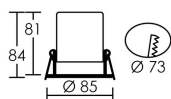

Applications spécifiques :

- *Salle d'eau : autorisé Hors volume
- *Optimisé pour une démarche BBC suivant RT2012.
- *Ne convient pas pour l'éclairage d'accentuation.

Mode de montage

Encastré - ne nécessite pas de boîte d'encastrement

Recommandations installation:

Boîte connexion plastique / Raccordement sans outil.
Repiquage possible (10 luminaires max.) N+L+ terre.
Section : 0,5 mm² - 2,5 mm².

Câble

Autres commentaires

50706	4000K	7W	50°
	h (m)	E _{max} (lx)	d (m)
	1	879	0,93
	2	220	1,9
	2,5	141	2,3