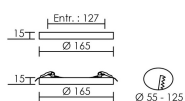

IP20 IK06 650°C

Utilisation	INTERIEURE
Matière/ Coloris n°1	corps polycarbonate (PC) blanc
Matière/ Coloris n°2	diffuseur / vasque méthacrylate (PMMA)
Orientation du produit	fixe
Nombre et type de source	LED 1 circuit / module intégré (non démontable)
Douille / Culot	Sans
Puissance nominale/absorbée	1 x 12,00 W / 12,50 W
Tension/Fréquence/Intensité	220-240V 50/60Hz 58mA
Driver / Alimentation	appareillage intégré (non démontable)
LOR (Light Output Ratio)	100,00
Facteur de puissance	0,93
Température de couleur	CCT switch : 3000K / 4000K / 6000K
IRC / Ra	80 - 84
Faisceau	110°
Flux lumineux total	1 000 lm
Efficacité lumineuse	80,00 lm/W
Température d'utilisation	-20 °C/ +40 °C
Variation	OUI - variation par coupure de phase
Durée de vie moyenne	30 000 h - L70/B50 à Ta 25°C
Nombre de On / Off	15 000
Poids net:	190,00 gr
Compatible Minuterie ?	OUI
Compatible Détection ?	OUI

Applications spécifiques :

Mode de montage

Encastré - ne nécessite pas de boîte d'encastrement

Recommandations installation:

Encastré - Diamètre réglable : 55- 125 mm.
Installation possible en applique (saillie) - Entraxe = 127mm.

Clip de fixation + platine + cheville et vis 3 mm fournis.

Réglage de la température de couleur 3000K, 4000K ou 6000K par interrupteur à l'arrière du spot.

Câble

Câble alimentation 2 Fils 0,5 mm² lg 150mm
Commutateur de température 3 x CCT

Autres commentaires

Données de la LED indiquées en 4000K.

Pas de flickering. SDCM = 6.

50714	4000K	12W	110°
	h (m)	E_{max} (lx)	d (m)
	1	334	2,86
	2	84	5,7
	3	37	8,6

EEL (équiv. lampe):