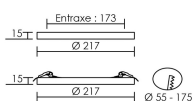

IP20 IK06 650°C

Utilisation	INTERIEURE
Matière/ Coloris n°1	corps polycarbonate (PC) blanc
Matière/ Coloris n°2	diffuseur / vasque méthacrylate (PMMA)
Orientation du produit	fixe
Nombre et type de source	LED 1 circuit / module intégré (non démontable)
Douille / Culot	Sans
Puissance nominale/absorbée	1 x 18,00 W / 18,80 W
Tension/Fréquence/Intensité	220-240V 50/60Hz 88mA
Driver / Alimentation	appareillage intégré (non démontable)
LOR (Light Output Ratio)	100,00
Facteur de puissance	0,93
Température de couleur	CCT switch : 3000K / 4000K / 6000K
IRC / Ra	80 - 84
Faisceau	110°
Flux lumineux total	1 400 lm
Efficacité lumineuse	74,47 lm/W
Température d'utilisation	-20 °C/ +40 °C
Variation	OUI - variation par coupure de phase
Durée de vie moyenne	30 000 h - L70/B50 à Ta 25°C
Nombre de On / Off	15 000
Poids net:	380,00 gr
Compatible Minuterie ?	OUI
Compatible Détection ?	OUI

Applications spécifiques :

Mode de montage

Encastré - ne nécessite pas de boîte d'encastrement

Recommandations installation:

Encastré - Diamètre réglable : 55- 175 mm.
Installation possible en applique (saillie) - Entraxe = 173mm.

Clip de fixation + platine + cheville et vis 3 mm fournis.

Réglage de la température de couleur 3000K, 4000K ou 6000K par interrupteur à l'arrière du spot.

Câble

Câble alimentation 2 Fils 0,5 mm² lg 200mm
Commutateur de température 3x CCT

Autres commentaires

Données de la LED indiquées en 4000K.

Pas de flickering. SDCM = 6.

50715	4000K	18W	110°
	h (m)	E_{max} (lx)	d (m)
	1	465	2,86
	2	116	5,7
	3	52	8,6

EEI (équiv. lampe):