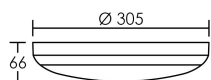

IP54 IK07 650°C

Utilisation	EXTERIEURE
Matière/ Coloris n°1	corps thermoplastique blanc
Matière/ Coloris n°2	diffuseur / vasque polycarbonate (PC) blanc opale
Orientation du produit	fixe
Nombre et type de source	60 LED SMD Everlight 1 circuit / module intégré (non démontable)
Douille / Culot	Sans
Puissance nominale/absorbée	1 x 13,00 W / 13,00 W
Tension/Fréquence/Intensité	220-240V 50/60Hz 100mA
Driver / Alimentation	appareillage intégré (non démontable)
LOR (Light Output Ratio)	100,00
Facteur de puissance	0,55
Température de couleur	4000K
IRC / Ra	80 - 84
Faisceau	110°
Flux lumineux total	1 000 lm
Efficacité lumineuse	77,00 lm/W
Température d'utilisation	-20 °C/ +40 °C
Variation	NON
Durée de vie moyenne	25 000 h
Nombre de On / Off	12 500
Poids net:	0,00
Compatible Minuterie ?	OUI
Compatible Détection ?	OUI

Applications spécifiques :

Mode de montage
Mur/Plafond - surface

Recommandations installation:
Fixation par 3 vis de fixation.

Câble

Autres commentaires

50731	4000K	13 W	110°
	h (m)	E_{max} (lx)	d (m)
	1	331	2,86
	2	83	5,7
	3	37	8,6

EEI (équiv. lampe):