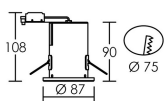

*Le produit Spot LED encastré DLT-ISO 75 - Recouvrable - 6W - GU10 - Rond -
Aluminium - Blanc
est en vente chez Domomat !*

IP20 IK07 650°C

Utilisation	INTERIEURE
Matière/ Coloris n°1	anneau / collerette / face aluminium blanc
Matière/ Coloris n°2	corps aluminium noir
Orientation du produit	fixe
Nombre et type de source	1 lampe non fournie
Douille / Culot	GU10
Puissance nominale/absorbée	1 x 6,00 W
Tension/Fréquence/Intensité	220-240V AC 50/60Hz
Driver / Alimentation	Direct sur réseau sans alimentation
LOR (Light Output Ratio)	100,00
Facteur de puissance	dépend de la lampe utilisée
Température de couleur	Dépend de la lampe utilisée
IRC / Ra	Dépend de la lampe utilisée
Faisceau	Dépend de la lampe utilisée
Flux lumineux total	Dépend de la lampe utilisée
Efficacité lumineuse	Dépend de la lampe utilisée
Température d'utilisation	-10 °C/ +35 °C
Variation	dépend de la lampe utilisée
Durée de vie moyenne	Dépend de la lampe utilisée
Nombre de On / Off	Dépend de la lampe utilisée
Poids net:	0,29 kg
Compatible Minuterie ?	Dépend de la lampe utilisée
Compatible Détection ?	Dépend de la lampe utilisée

Applications spécifiques :

*Optimisé pour une démarche BBC suivant RT2012.

Mode de montage

Encastré - ne nécessite pas de boîte d'encastrement

Recommandations installation:

Connexion sans outil.

Ce produit est recouvrable de tout type d'isolant avec une lampe LED d'une puissance inférieure ou égale à 6W. Au-delà de cette puissance, le produit ne pourra pas être recouvert d'un isolant (réduction de la durée de vie de la lampe !)

Câble

Autres commentaires

APPAREIL VENDU
SANS LAMPE
PAS DE CONE

EEL (équiv. lampe):