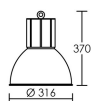

Autres commentaires  
Filin de suspension non fourni.  
Voir nos kits de suspension, blanc (code 50011) / noir (code 50012).

LEXA	3/4000K	40W	80°
	h (m)	E <sub>max</sub> (lx)	d (m)
	1	3012	1,68
	2	753	3,4
	3	335	5,0
	4	188	6,7
	5	120	8,4