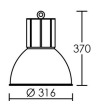

Autres commentaires
Filin de suspension non fourni.
Voir nos kits de suspension, blanc (code 50011) / noir (code 50012).

LEXA	3/4000K	40W	80°
	h (m)	E _{max} (lx)	d (m)
	1	3012	1,68
	2	753	3,4
	3	335	5,0
	4	188	6,7
	5	120	8,4