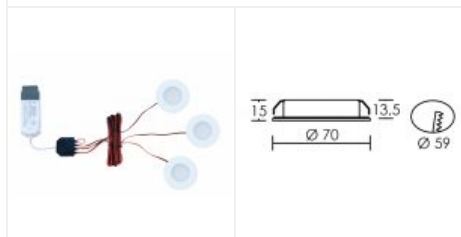

Nouveau

KIT MEUBLELED IP65 3X3,5W 3000K

Code : 50843

Caractéristiques techniques

Utilisation	intérieure	Douille / Culot	Sans
Nombre et type de source	LED circuit / module intégré (non démontable)	Poids net	0

Accessoires à commander séparément

Code	Libellé	Photo
50845	EMBASE MEUBLELED IP65 BLANC	
50848	ALIM.LED 10,5-14W 350MA	
50849	CONNEXION 4 DIR. MEUBLELED IP65	
52031	ALIM.LED 2,1-4,2W 350MA