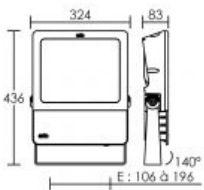

Caractéristiques techniques

Utilisation	extérieure
IP	IP65
IK	IK08
Classe	Classe 1 - isolation fonctionnelle avec borne de terre
Résistance au feu	850°C
Mode de montage	Mur / Sol - surface (étrier) + autres montages possibles avec accessoires (voir p.2)
Matières / Coloris n°1	corps aluminium gris 9006
Matières / Coloris n°2	verre de protection trempé (non feuilleté)
Orientation du produit	basculant - 140 °

Température de couleur	3000 °K
IRC / Ra	80 - 84 (SDCM < 6)
Faisceau	90 °
Flux lumineux total	19800 lm
Efficacité lumineuse	111 lm/W
Température d'utilisation	-25 °C / +40 °C
Variation	NON
Durée de vie moyenne	50000 h - L70/B50 à Ta 25°C
Nbre de on/off	25000
Poids net	9.2 kg