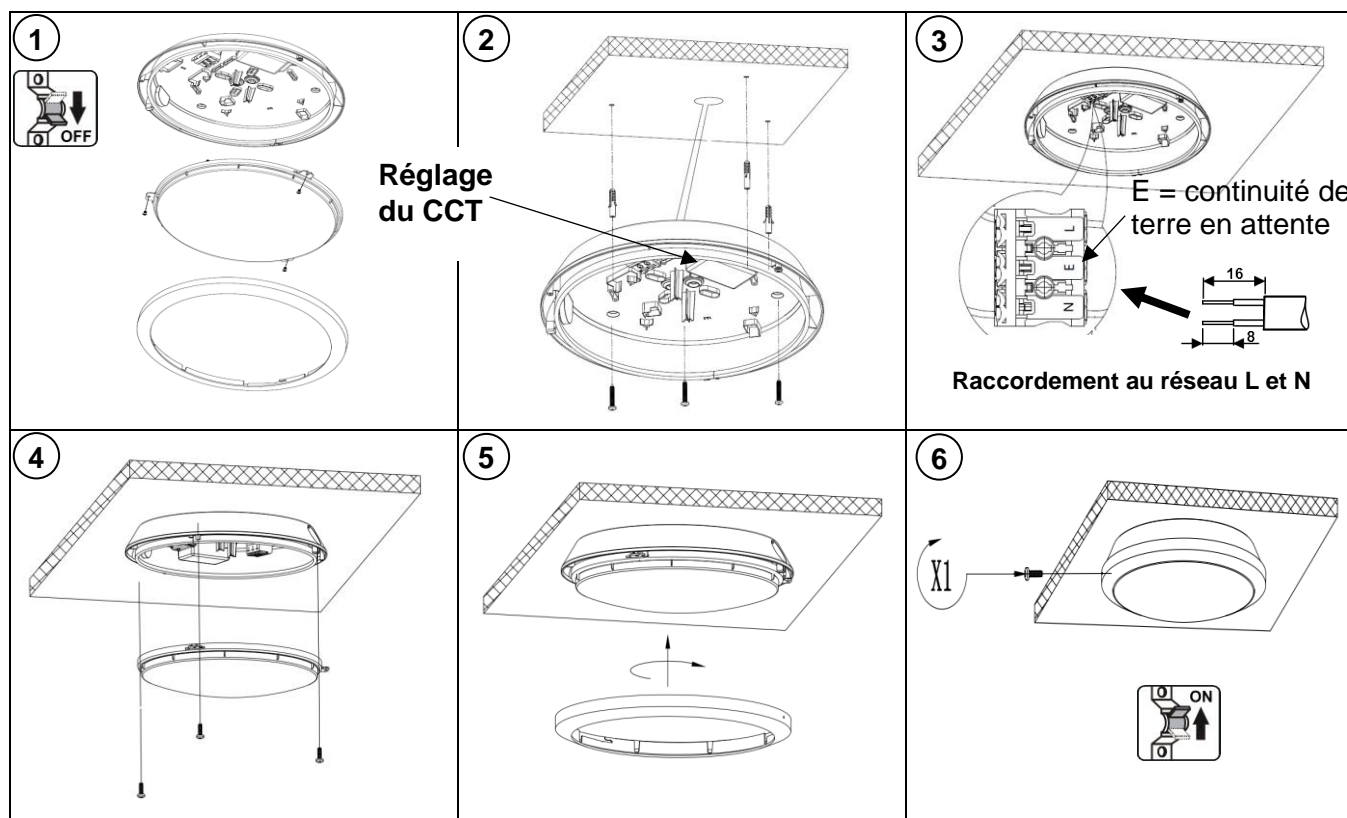

# HUBLLOT RHEA

220-240V~ 50/60Hz CCT IP65 IK10

Désignation	Code	Température de couleur	Poids (Kg)	Dimensions (mm)
RHEA 10W CCT 3000-4000K	50907	3000K ou 4000K	0,83	
RHEA 21W CCT 3000-4000K	50908			

## INSTRUCTIONS DE MONTAGE

La sécurité de l'appareil n'est garantie que si les instructions suivantes sont respectées.

Aptitude à l'usage en INTERIEUR et en EXTERIEUR avec des températures d'utilisation allant de -20 °C à +50 °C, suivant NF C 15-100.

## ATTENTION : Raccordement au réseau !

Par sécurité il est impératif de couper l'alimentation du réseau avant chaque intervention sur le luminaire.