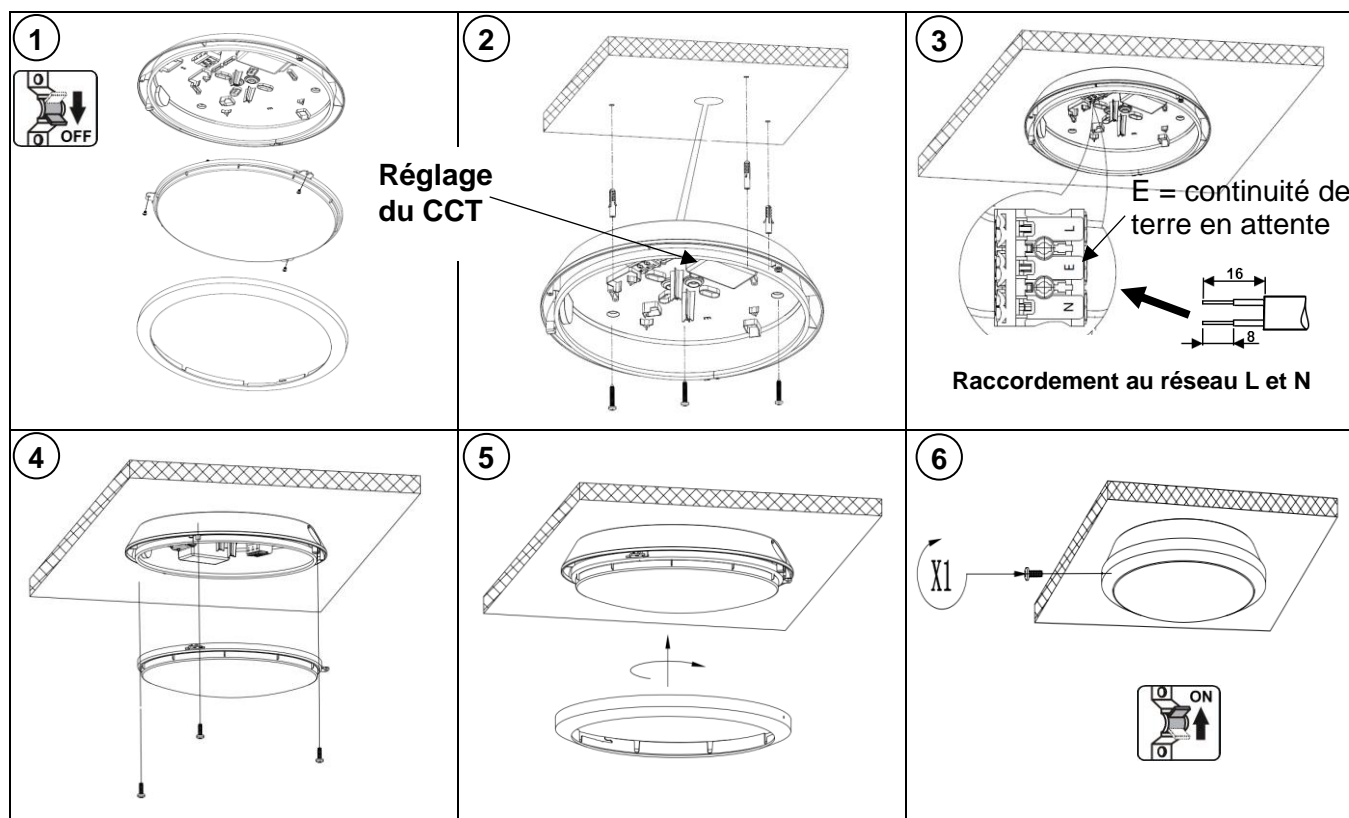

# HUBLLOT RHEA

220-240V~ 50/60Hz CCT IP65 IK10

Désignation	Code	Température de couleur	Poids (Kg)	Dimensions (mm)
RHEA 10W CCT 3000-4000K	50907	3000K ou 4000K	0,83	
RHEA 21W CCT 3000-4000K	50908			

## INSTRUCTIONS DE MONTAGE

La sécurité de l'appareil n'est garantie que si les instructions suivantes sont respectées.

Aptitude à l'usage en INTERIEUR et en EXTERIEUR avec des températures d'utilisation allant de -20 °C à +50 °C, suivant NF C 15-100.

## ATTENTION : Raccordement au réseau !

Par sécurité il est impératif de couper l'alimentation du réseau avant chaque intervention sur le luminaire.