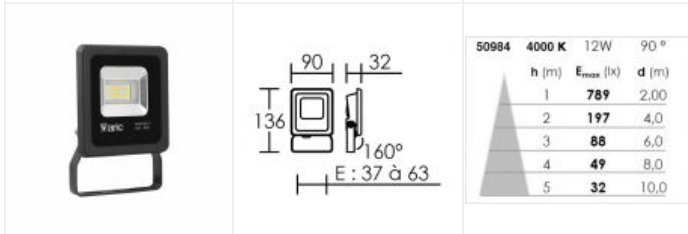

50984 - Aric

**Projecteur LED extérieur Twister 3
Aric - Symétrique - 12W - 4000K -
Noir**

Réf 50984

23.94€^{TTC*}

Voir le produit :

<https://www.domomat.com/103934-projecteur-led-exterieur-twister-3-aric-symetrique-12w-4000k-noir-aric-50984.html>

Le produit Projecteur LED extérieur Twister 3 Aric - Symétrique - 12W - 4000K - Noir est en vente chez Domomat !

TWISTER 3 LED 12 4000K noir

Projecteur Extérieur IP65 IK08, faisceau symétrique 90°, LED et driver intégrés

Code : **50984**

Caractéristiques techniques

Utilisation	extérieure
IP	IP65
IK	IK08
Classe	Classe 1 - isolation fonctionnelle avec borne de terre
Résistance au feu	850°C
Mode de montage	Mur / Sol - surface (étrier) + autres montages possibles avec accessoires (voir p.2)
Matières / Coloris n°1	corps aluminium noir 9004
Matières / Coloris n°2	verre de protection trempé (non feuilleté)
Orientation du produit	basculant - 160 °

Température de couleur	4000 K
IRC / Ra	80 - 84 (SDCM < 6)
Faisceau	90 °
Flux lumineux total	1550 lm
Efficacité lumineuse	124 lm/W
Température d'utilisation	-20 °C / +40 °C
Variation	NON
Durée de vie moyenne	50000 h - L70/B50 à Ta 25°C
Nbre de on/off	25000