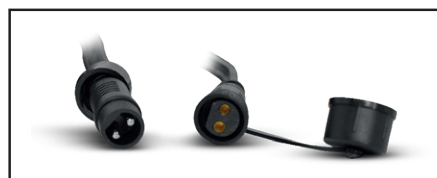

*Le produit Guirlande foraine câble plat Vision EI - 10 douilles E27 - 10 mètres
est en vente chez Domomat !*

GUIRLANDE FORAINE CÂBLE PLAT 10 MÈTRES

REF : 51012

Ref. 51012

Produit : Guirlande foraine câble plat

Finition : Noir

Dimensions : 10 mètres

Emballage : Boîte

Douilles : 10

Culot : E27*

**Compatible : LED / Fluocompacte / Halogen
Pmax ≈ 1500W Max**

EAN : 3701124425294

Câble d'alimentation non inclus (Ref. 5104)

Options

Câble d'alimentation
pour guirlande foraine
(Ref. **5104**)

Joint silicone étanche
pour guirlande foraine
(Ref. **51021**)

Dimensions

Largeur câble : 13 mm

Epaisseur câble : 5 mm

Câble : 2 x 1,5 mm²