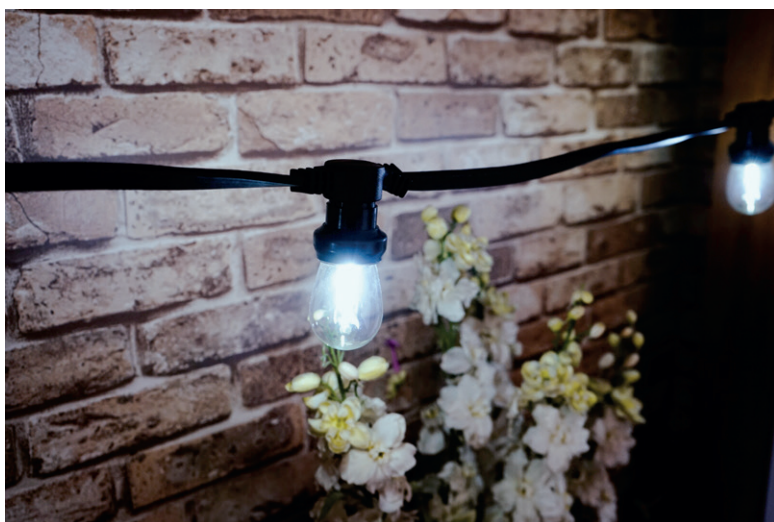

Fiche Vision EL 51012

**Guirlande foraine câble plat Vision
EI - 10 douilles E27 - 10 mètres**

Réf 51012

54.22€^{TTC*}

Voir le produit : <https://www.domomat.com/59529-guirlande-foraine-cable-plat-vision-el-10-douilles-e27-10-metres-vision-el-51012.html>

*Le produit Guirlande foraine câble plat Vision EI - 10 douilles E27 - 10 mètres
est en vente chez Domomat !*

GUIRLANDE FORAINE CÂBLE PLAT 10 MÈTRES

REF : 51012

Ref. 51012

Produit : Guirlande foraine câble plat

Options

Câble d'alimentation
pour guirlande foraine
(Ref. **5104**)

Joint silicone étanche
pour guirlande foraine
(Ref. **51021**)

Dimensions

Largeur câble : 13 mm

Epaisseur câble : 5 mm

Câble : 2 x 1,5 mm²