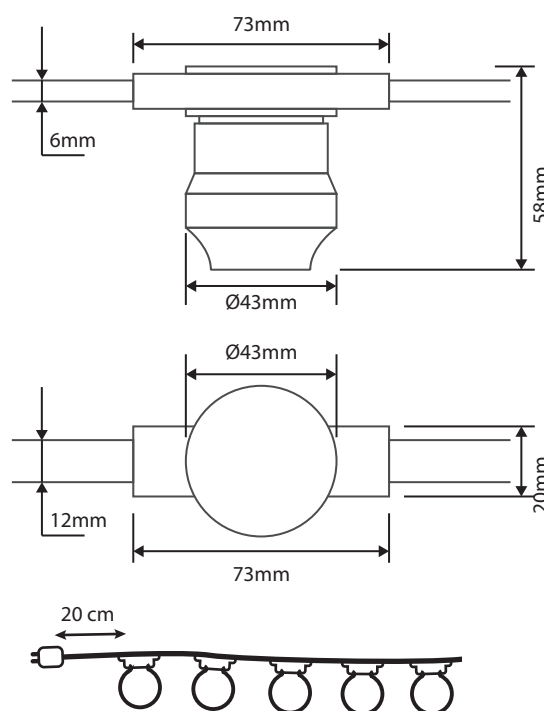

*Le produit Guirlande foraine câble plat Vision EI - 10 douilles E27 - 10 mètres
est en vente chez Domomat !*

GUIRLANDE FORAINE CÂBLE PLAT 10 MÈTRES

REF : 51012

Ref. 51012

Produit : Guirlande foraine câble plat

Finition : Noir

Dimensions : 10 mètres

Emballage : Boîte

Douilles : 10

Culot : E27*

**Compatible : LED / Fluocompacte / Halogen
Pmax ≈ 1500W Max**

EAN : 3701124425294

Câble d'alimentation non inclus (Ref. 5104)

Options

Câble d'alimentation
pour guirlande foraine
(Ref. **5104**)

Joint silicone étanche
pour guirlande foraine
(Ref. **51021**)

Dimensions

Largeur câble : 13 mm

Epaisseur câble : 5 mm

Câble : 2 x 1,5 mm²